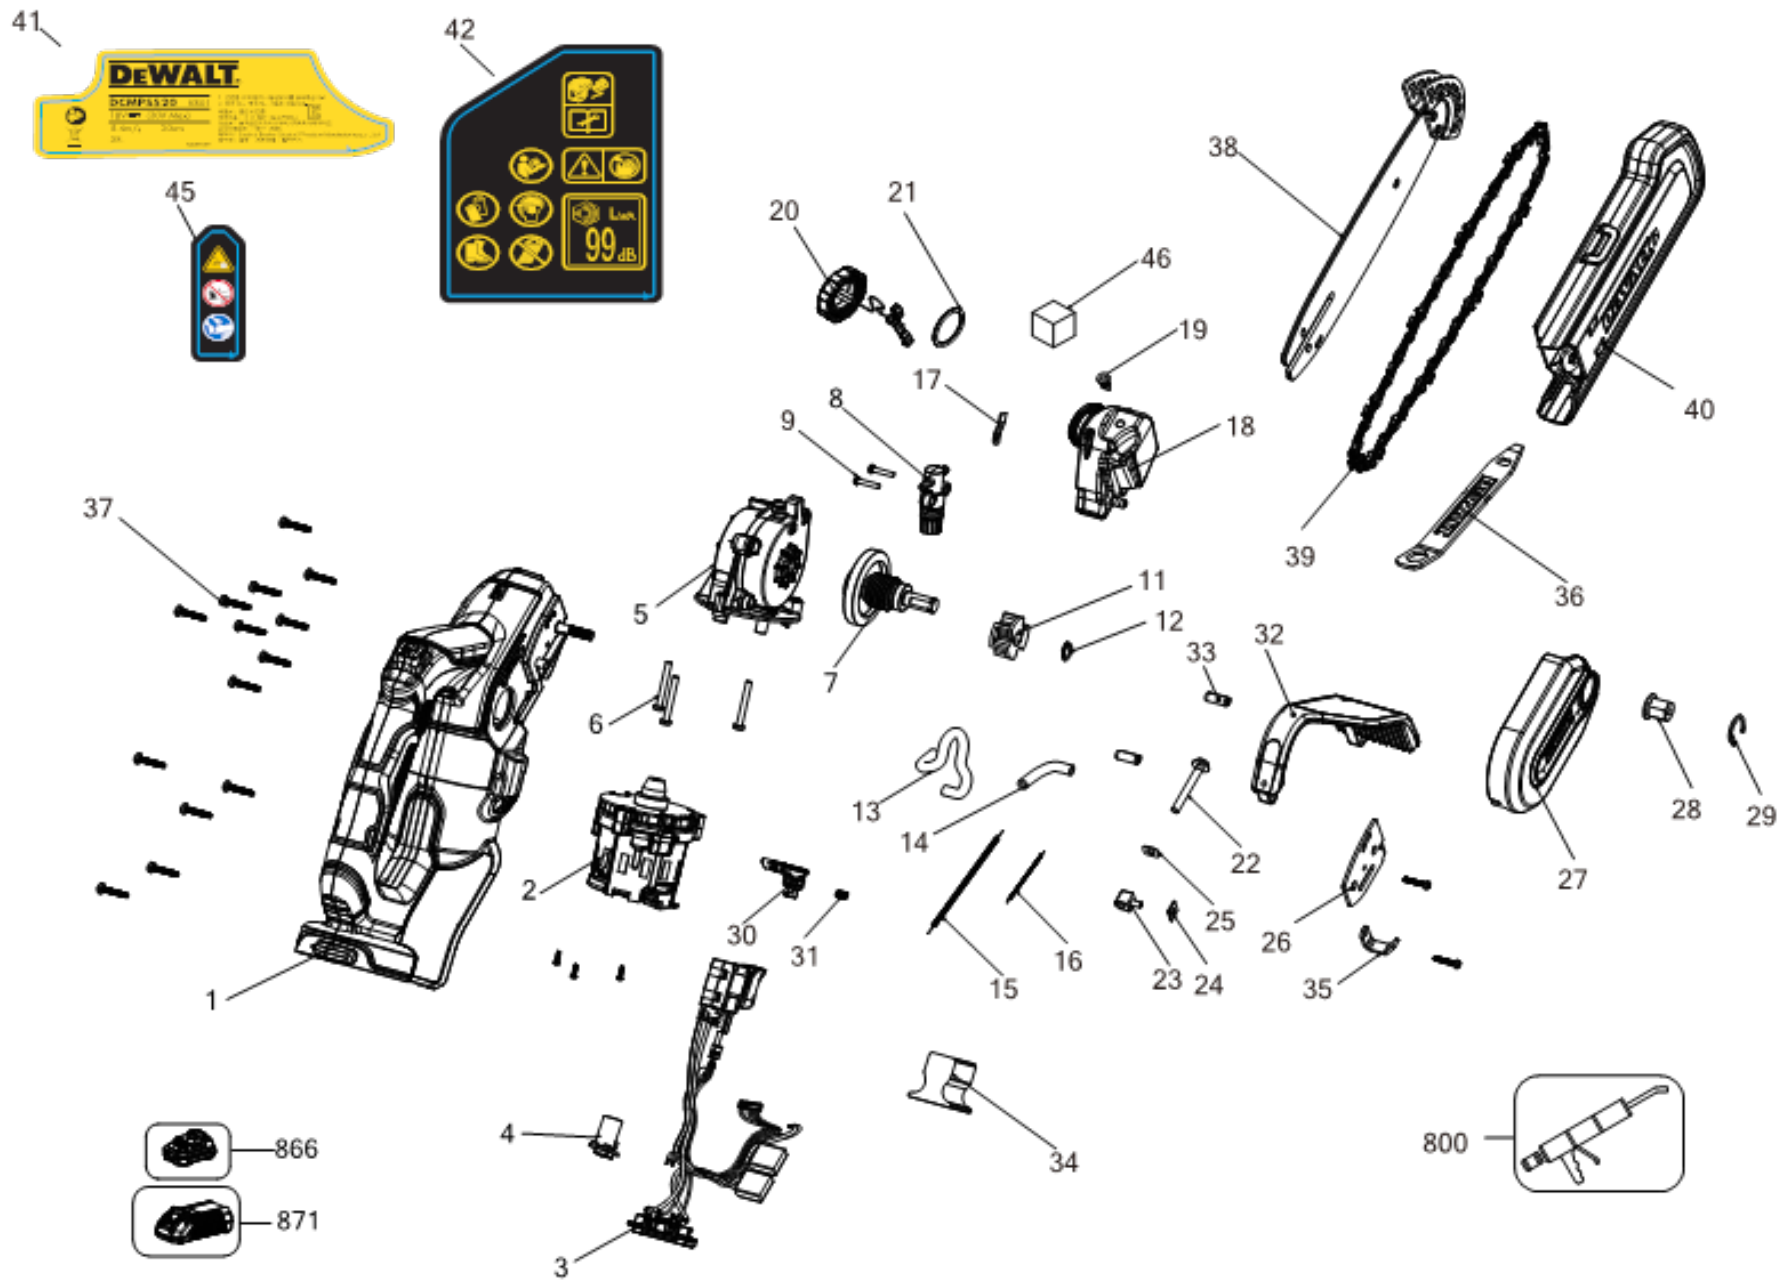

DCMPS520P1 PRUNER 1

Parts List DCMPS520P1 PRUNER 1

Item	Part Number	Qty	Part Description	General Description	Other Info	Repair Inst	Markets
1	NA034334	1	HOUSING SA			No	QW
2	NA228364	1	MOTOR SA			No	QW
3	NA119741	1	WIRE HARNESS			No	QW
4	NA148823	1	BOARD			No	QW
5	NA228360	1	GEARCASE SA			No	QW
6	330019-06	3	SCREW			No	QW
7	NA073703	1	OUTPUT SHAFT SA			No	QW
8	NA255342	1	PUMP SA			No	QW
9	N377990	2	SCREW			No	QW
11	90585879	1	SPROCKET			No	QW
12	624521-00	1	LOCKING RING			No	QW
13	NA116995	1	TUBE OIL			No	QW
14	NA116993	1	TUBE OIL			No	QW
15	NA152569	1	SPRING			No	QW
16	NA152570	1	SPRING			No	QW
17	90157834	1	SUPPORT			No	QW
18	NA089169	1	TANK			No	QW
19	90618295	1	VALVE			No	QW
20	N615366	1	CAP SA			No	QW
21	N654901	1	O RING			No	QW
22	N601071	1	SCREW			No	QW
23	N597160	1	CLAMP			No	QW
24	N625741	1	CLAMP			No	QW
25	90519433	1	WASHER			No	QW
26	NA086154	1	MOUNT			No	QW
27	NA123772	1	COVER			No	QW
28	NA086160	1	NUT			No	QW
29	NA128407	1	RING			No	QW
30	NA035025	1	BUTTON LOCK-OFF			No	QW
31	NA157791	1	SPRING			No	QW
32	NA133203	1	GUARD			No	QW
33	NA134030	2	PIN			No	QW

Parts List DCMPS520P1 PRUNER 1

Item	Part Number	Qty	Part Description	General Description	Other Info	Repair Inst	Markets
34	NA120734	1	COUNTERWEIGHT			No	QW
35	NA123777	1	BRACKET			No	QW
36	N856669	1	WRENCH			No	QW
37	330019-04	14	SCREW			No	QW
38	NA411858	1	BAR SA			No	QW
39	N911620	1	CHAIN			No	QW
40	NA135027	1	SHEATH			No	QW
41	NA337836	1	RATING LABEL			No	QW
42	NA337839	1	WARNING LABEL			No	QW
45	NA130375	1	WARNING LABEL			No	QW
46	NA228557	1	FOAM			No	QW
800	583534-00	1	GREASE	50 GRAMS - NYE RHEOL		No	QW
866	N394624	1	BATTERY 18V - 5.0AH - 90WH			No	QW
871	NA007573	1	CHARGER 18V	DCB1104-QW		No	QW